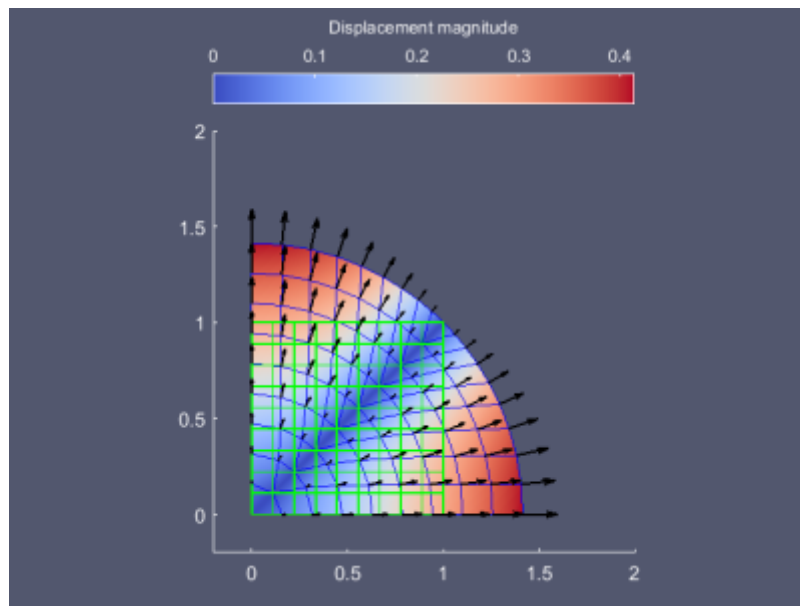

# Deform to disk: Paraview versus Matlab

From:

<https://www.cce.pk.edu.pl/~putanowr/dokuwiki/> - Roman Putanowicz Wiki

Permanent link:

<https://www.cce.pk.edu.pl/~putanowr/dokuwiki/doku.php?id=en:project:gallery:deform2disk&rev=1541545025>